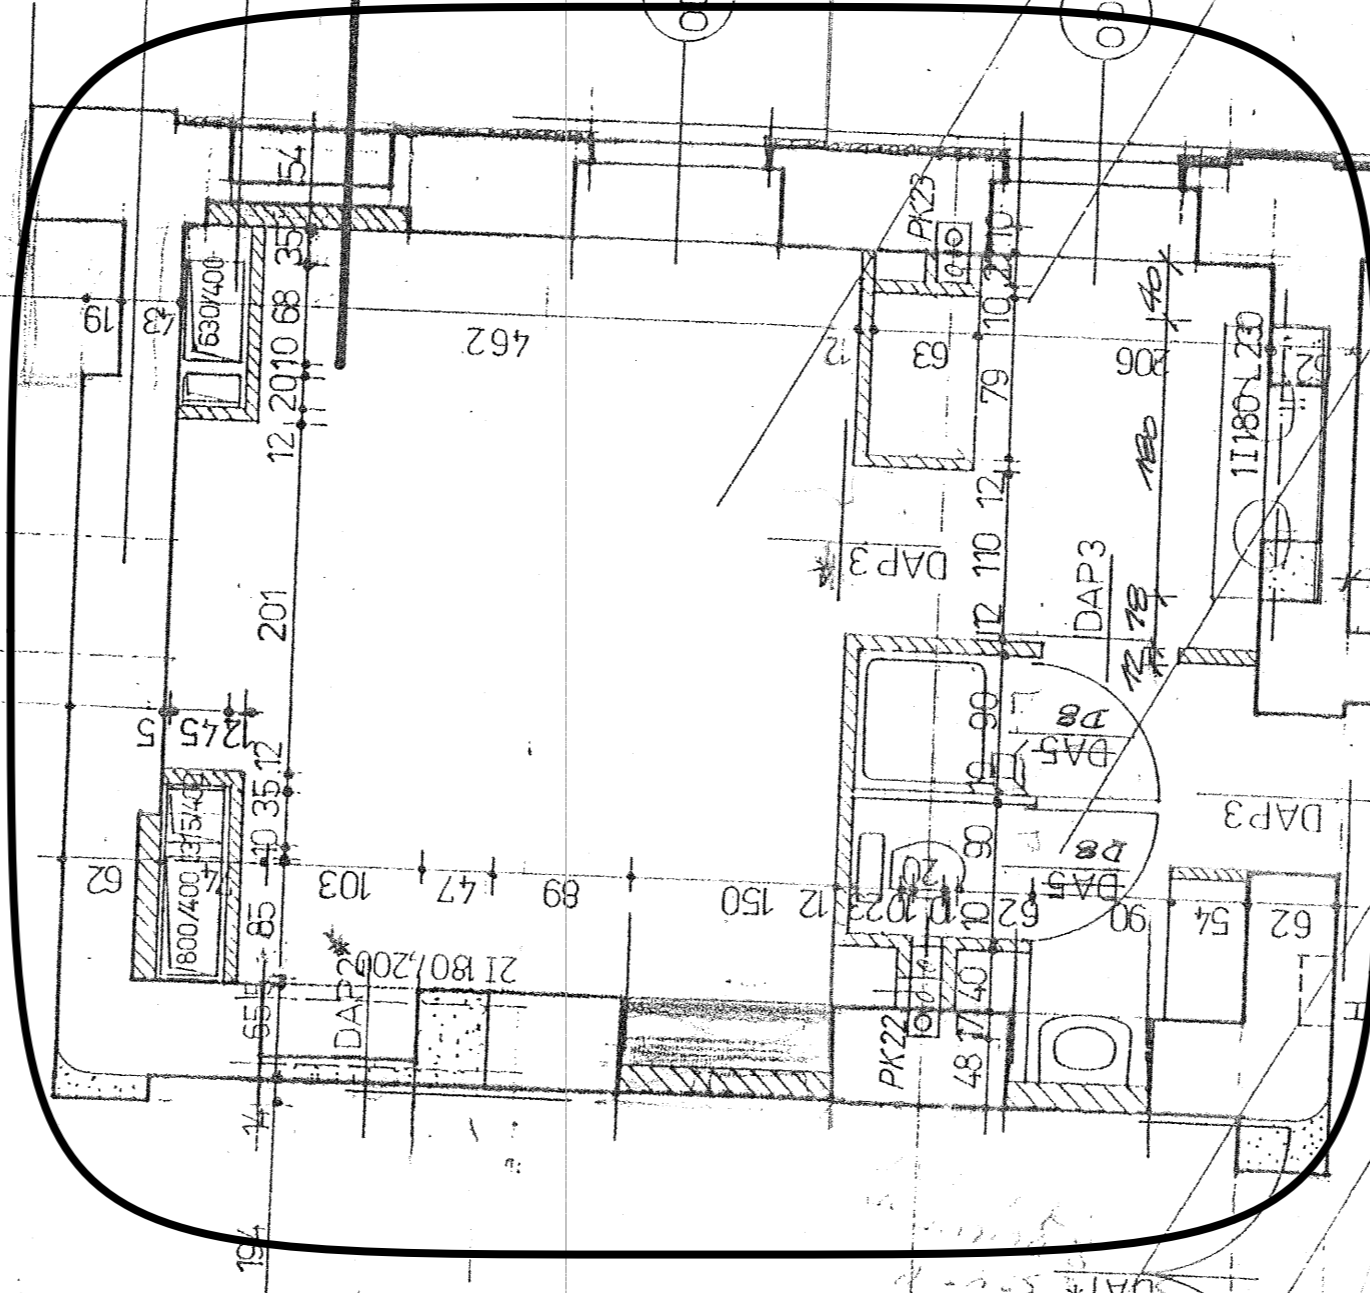

- SCIANA ISTNIEJĄCA
- PROJ. ZAMUROWANIA CEGŁA BEZNA NA ZAPRAWIE CEMENTOWEJ
- PROJ. WYBURZENIA I ROZBIÓRK
- PROJ. SCIANA Z PUSTAKÓW NAD.
- PROJ. SCIANA Z BŁOCKÓW YTONG

Planowane pomieszczenie Dział

ISTNIEJĄCY BUDYNEK KARDIOCHIRURGII (NOWY)

OTWÓR 65x40 WYKŁUC POD WIENCEM STROPU NAD PARTEREM

OTWORY W STROPACH NAD PIWNICĄ I PARTEREM ZPIONOWAC Z OTWORAMI W STROPIE NAD I PIETREM

RODZEP-ENIE METOZAMATERIAŁAMI FIRMY SOLIN STYROPIAN GRUB. 6.0 CM

1/12 POKÓJ ZABIEGOWY SEPTYCZNY
Z.591 WYKAZAŁA
6.46 WYKAZAŁA